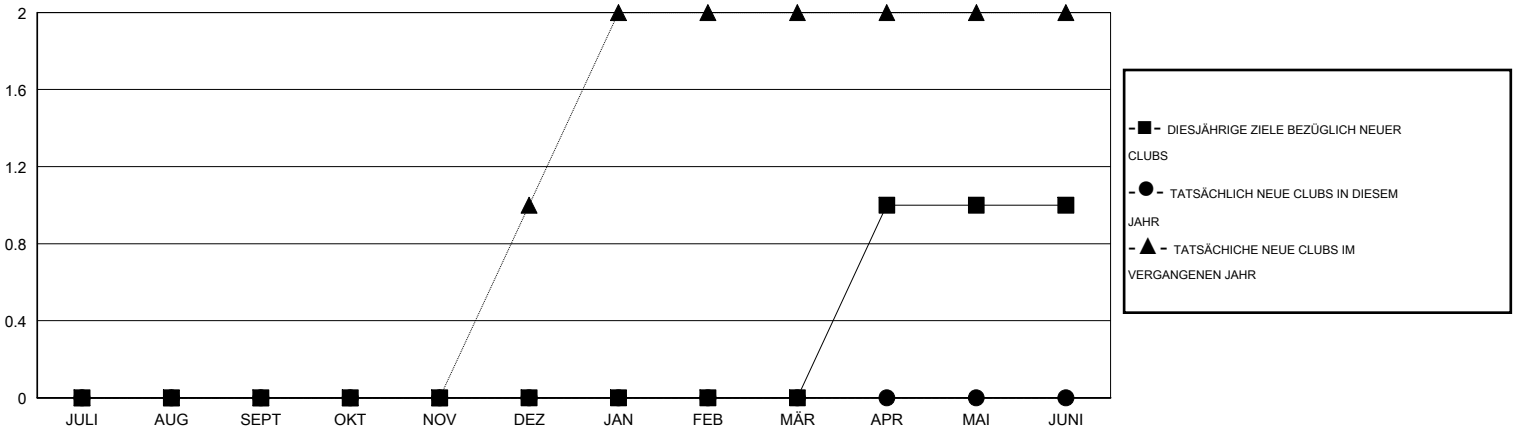

MONTHLY MEMBERSHIP PROGRESS REPORT

District 111NB

Results as of: 1/31/2015

GMT: Ton Soeters

STANDORT GERMANY

GMT KONST. GEB.: 4

Clubs					Pro Mitglied				
ERGEBNISSE FÜR 2014-2015					ERGEBNISSE FÜR 2014-2015				
QUARTAL	ZIEL NEUE CLUBS	NEUE CLUBS	AUFGELOSTE CLUBS	NETTO-GEWINN/-VERLUST	QUARTAL	ZIEL NEUE MITGLIEDER	HINZUGEFÜGTE GRÜNDUNGS- UND NEUE MITGLIEDER	AUSGESCHIEDENE MITGLIEDER	NETTO-GEWINN/-VERLUST
JULI/AUG/SEPT	0	0	0	0	JULI/AUG/SEPT	-1	13	24	-11
OKT/NOV/DEZ	0	0	0	0	OKT/NOV/DEZ	6	20	14	6
JAN/FEB/MÄR	0	0	0	0	JAN/FEB/MÄR	3	6	10	-4
APR/MAI/JUNI	1	0	0	0	APR/MAI/JUNI	24	0	0	0

ZIELE UND TATSÄCHLICHE NEUE CLUBS KUMULATIV