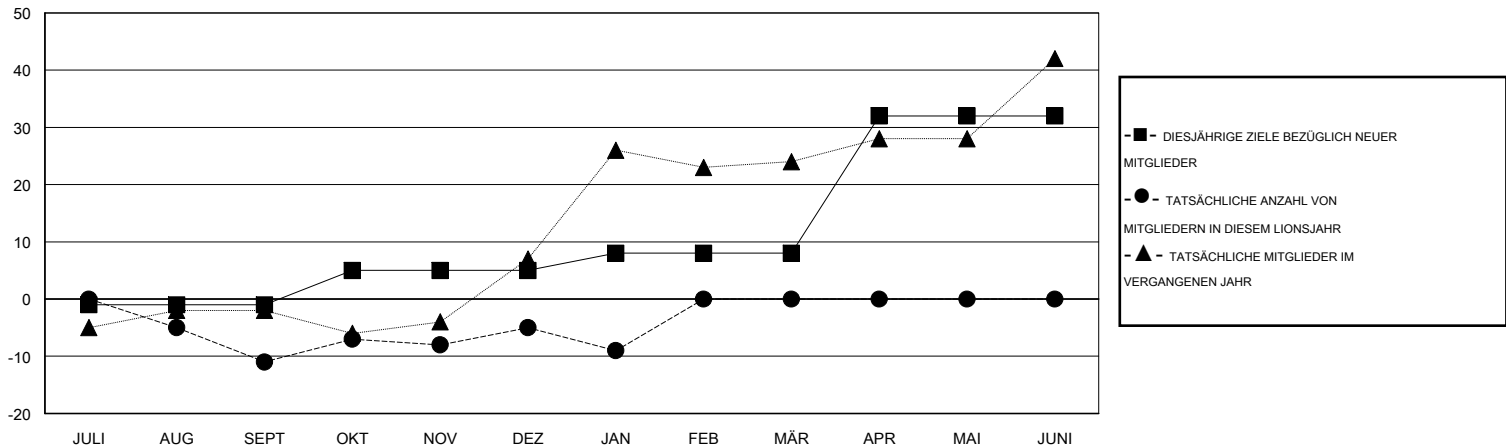

ZIELE UND TATSÄCHLICHE MITGLIEDER KUMULATIV

ABGEMELDETE CLUBS: 0	24 VON 57 CLUBS HABEN 1 ODER MEHR NEUE MITGLIEDER AUFGENOMMEN	GESCHLECHTERVERTEILUNG MANN 1,540 (79.10%) FRAU 407 (20.90%)
AUSGETRETENE MITGLIEDER VERSTORBEN 11 CLUB AUFGELOST 0 ANDERE 37 GESAMT 48	KLICKEN SIE HIER FÜR ANGABEN ZUM ZUSTAND DES CLUBS	FAMILIENMITGLIEDER 4 HAUSHALTSVORSTAND 2 NICHT-FAMILIENVORSTAND 2